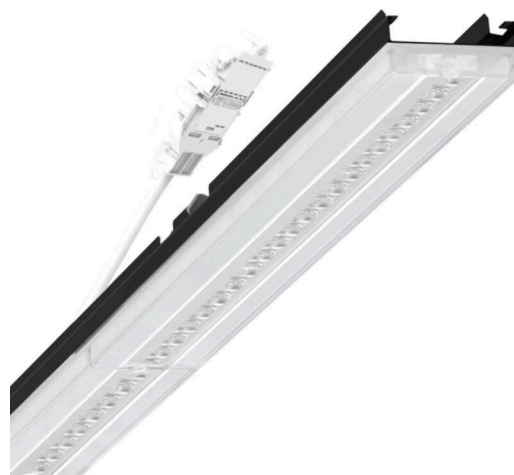

прибородержатель переменный - Central.Line.Optic - прямой свет, узко- и широконаправленный - без видимых стыков

Ламподержатель из оцинкованного стального профиля, поверхность покрыта лаком на полиэфирной смоле. Крепление без инструментов с нажимными затворами, встроенными в конструкцию, обеспечивают защиту от кражи и взлома. В несущей трековой шине позиционируется по-разному. Цвет корпуса черный RAL 9005; Прямой узко и широко направленный свет, распространяющийся через линзу «Central.Line.Optic HP» из пластика ПММА. Линзовая оптика делает сборку и установку предельно удобными, плоскость легко чистится. Линзы плотно расположены в один ряд: световые точки сливаются в одну линию, создавая целостный вид. Подключение к электросети через присоединительный провод длиной 1 м для свободного позиционирования ламподержателя в световой полосе и 5-полюсную втычную деталь для быстрой сборки со свободным выбором фаз. Сменные блоки, позволяющие легко модернизировать освещение, существенно продлевают срок службы всей осветительной установки.

DEEP-LINK

<https://www.regiolum.de/ru/article/19535006094>

Ссылка	LED 6000lm 830
ηLB	100 %
Φ ↓/↑	98 % / 2 %
UGR поп./вдоль	19.3 / 20.0

Механика

цвет корпуса	черный RAL 9005
размеры (LxWxH/DxH)	1531mm x 55mm x 37mm
вес (нетто)	1.75kg
Вид монтажа	сборка трековых систем, световая структура

размеры

L	1531 mm	Длина
В	55 mm	Ширина
Н	37 mm	Высота